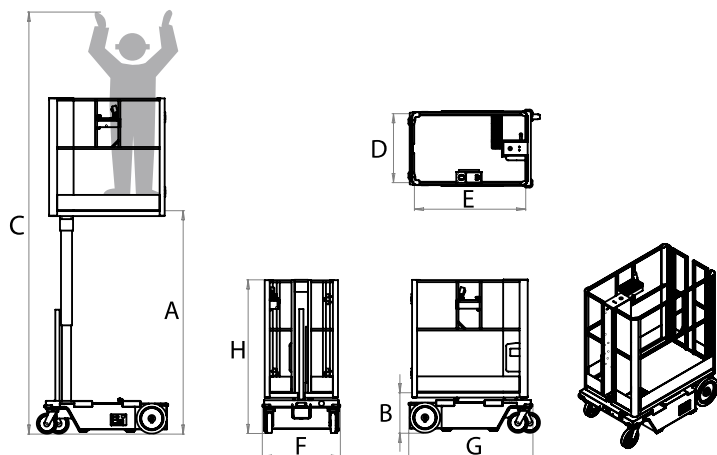

Bravi Lite

Diese komplett neue Bühne aus BRAVI PLATFORMS verwendet bewährte Technologie und ist doch kompakter und sogar leichter als die meisten derzeit verfügbaren Plattformen; es bietet auch niedrigere Betriebskosten.

Und noch besser, behält die BRAVI LITE die Stärke, die Zuverlässigkeit und die Vielseitigkeit dass unsere Kunden von einem Bravi Plattform erwarten.

- Selbstfahrend - Es fährt bei voller Arbeitshöhe bis 4,2 m.! Klasse führend in seinem Bereich.
- Leicht - Es wiegt unter 400 Kilo. Ideal für den Einsatz auf Doppelböden
- Kompakt - Es ist noch kompakter mit nur 1,1 m. x 0,76 m. x 1,5 m.

Und Arbeiten macht wieder Spass ...

DREHRADIUS
INNEN: NULL
AUSSEN: 1000mm

- Eingangstor mit Edelstahl-Scharniere und integrierter Fußbrett für einen sicheren und einfachen Zugriff auf die Plattform - Integrierte Gabeltaschen lassen die Lite leicht transportieren - Einfaches Joystick, das völlig proportional für eine präzise und einfache Wendigkeit funktioniert
- Einfacher Zugriff auf Hauptkomponenten sogar mit dem Korb voll abgesenkt
- Direkte elektrische Antrieb bietet unschlagbare Nutzung zwischen den Ladezyklen
- Einfache Steuerung für einfache Bedienung
- Minimale Komponenten machen die Lite eine perfekte Ergänzung zu Ihrer Flotte
- Verstärkte pulverbeschichtet Rahmen aus Stahl lassen das Lite in den härtesten Arbeitsumgebungen arbeiten.
- Bewährte Easy-Load-System bietet die Bodenfreiheit für den Einsatz auf steilen Rampen / und uneben Baustellen.

Maximale Höhe begehbare Fläche	2210 mm	A
Mindesthöhe begehbare Fläche	398 mm	B
Maximale Arbeitshöhe	4210 mm	C
Breite Arbeitsbühne (Innen)	682 mm	D
Länge Arbeitsbühne (Innen)	1101 mm	E
Breite Untergestell	760 mm	F
Länge Untergestell	1229 mm	G
Transporthöhe	1520 mm	H
Höchstleistung	Kg 180 (1Arbeiter)	
Gesamttransportgewicht	Kg 398	
Batterien	2x 12 V-Batterien 85Ah 5h	
Netzanschluss zum Laden der Batterie	110/220V ca.24V 12 Ah automatisch	
Regler	Einhand Proportionalregler	
Reifen	Aus abriebfestem Vollgummi	