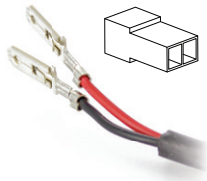

Blue Safety Lampe

Warnt Fußgänger vor ankommenden Gabelstapler,
Perfekt für laute Umgebungen, Verhindert Fußgänger / Gabelstapler-Unfälle.

Multi-voltage 9-96V!

Datenblatt

Spannung
Leistung
Stromstärke
Technologie

Artikel# 407930696V

multi-voltage 9-96 Volts DC

2x 3 Watt
0,52 Amp @ 12 Volts DC
2 Hochleistungs-LEDS (blau)
1300 Lumen
Lichtstärke 12000 Candela
> 50.000 Stunden
IP 67 (staubdicht und spritzwassergeschützt)
CE
M12
männlicher Stecker (250 Serie) + Gehäuse, Kabel 12in / 35 cm
-30° ~ +85°C
7G