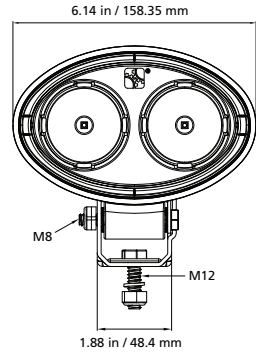

Datenblatt

Spannung
Leistung
Stromstärke
Technologie

Artikel# 407930696V

multi-voltage 9-96 Volts DC

2x 3 Watt
0,52 Amp @ 12 Volts DC
2 Hochleistungs-LEDS (blau)
1300 Lumen
Lichtstärke 12000 Candela
> 50.000 Stunden
IP 67 (staubdicht und spritzwassergeschützt)
CE
M12
männlicher Stecker (250 Serie) + Gehäuse, Kabel 12in / 35 cm
-30° ~ +85°C
7G

Lebensdauer
IP Schutz
Zertifiziert
Befestigung
Stecker / Kabel
Arbeits Temp.
Vibration