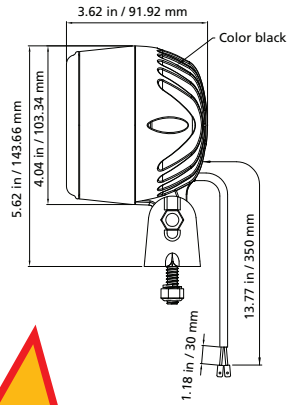

Blue Safety Lampe

Warnt Fußgänger vor ankommenden Gabelstapler,
Perfekt für laute Umgebungen, Verhindert Fußgänger / Gabelstapler-Unfälle.

Multi-voltage 9-96V!

Datenblatt

Spannung
Leistung
Stromstärke
Technologie

Artikel# 407930696V

multi-voltage 9-96 Volts DC

2x 3 Watt
0,52 Amp @ 12 Volts DC
2 Hochleistungs-LEDS (blau)
1300 Lumen
Lichtstärke 12000 Candela
> 50.000 Stunden
IP 67 (staubdicht und spritzwassergeschützt)
CE
M12
männlicher Stecker (250 Serie) + Gehäuse, Kabel 12in / 35 cm
-30° ~ +85°C
7G