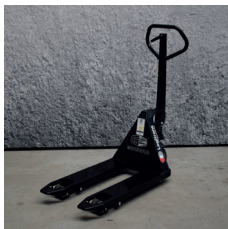

#SERVICEHIGHLIGHT

Hubwagen

Hubwagenpreise für 2021

HYSTER HDPM 2.5

Nenntragkraft 2.500 kg

- Gabellänge: 1150 mm
- Gesamtbreite: 525 mm
- Lenkrollen: Gummi (RU)
- Gabelrollen: Tandem Polyurethan (PU)

Preis ab Lager

€ 335,-*

LOGITRANS Panther 2582 Single

Nenntragkraft 2.500 kg

- Gabellänge: 1140 mm
- Gesamtbreite: 520 mm
- Lenkrollen: Gummi (R)
- Gabelrollen: Single Polyurethan (P)

Preis ab Lager

€ 395,-*

LOGITRANS Panther 2582 SILENT GL 810

Nenntragkraft 2.000 kg

- Gabellänge: 810 mm
- Gesamtbreite: 520 mm
- Lenkrollen: Gummi (R)
- Gabelrollen: Zwillingräder-Gummi (TR)
- **Geräuschpegel < 60 dBa !**

Preis ab Lager

€ 625,-*

LOGITRANS Panther 2582 Tandem

Nenntragkraft 2.500 kg

- Gabellänge: 1140 mm
- Gesamtbreite: 520 mm
- Lenkrollen: Gummi (R)
- Gabelrollen: Tandem Polyurethan (PP)

Preis ab Lager

€ 435,-*

LOGITRANS Panther 2582 SILENT

Nenntragkraft 2.000 kg