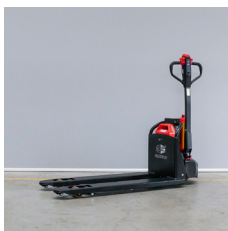

LOGITRANS Panther 2582 Single

Nenntragkraft 2.500 kg

- Gabellänge: 1140 mm
- Gesamtbreite: 520 mm
- Lenkrollen: Gummi (R)
- Gabelrollen: Single Polyurethan (P)

Preis ab Lager
€ 495,-*

LOGITRANS Panther 2582 Tandem

Nenntragkraft 2.500 kg

- Gabellänge: 1140 mm
- Gesamtbreite: 520 mm
- Lenkrollen: Gummi (R)
- Gabelrollen: Tandem Polyurethan (PP)

Preis ab Lager
€ 550,-*

LOGITRANS Panther 2082 SILENT

Nenntragkraft 2.000 kg

- Gabellänge: 1140 mm oder 810 mm
- Gesamtbreite: 520 mm
- Lenkrollen: Gummi (R)
- Gabelrollen: Zwillingsräder-Gummi (TR)
- **Geräuschpegel < 60 dBa !**

Preis ab Lager
€ 730,-*

EDGE 1.2

Nenntragkraft 1.200 kg

- Gabellänge: 1150 mm
- Gesamtbreite: 540 mm
- Lenkrollen: Polyurethan (PU)
- Gabelrollen: Polyurethan (PU)
- Eigengewicht: 124 kg
- **20Ah Lithium-Ionen Batterie** - Upgrade auf 36 Ah möglich + € 260,-
- **Fahren/ Heben/ Senken elektrisch**