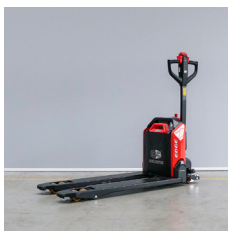

EDGE 1.5

Nenntragkraft 1.500 kg

- Gabellänge: 1150 mm oder 800 mm
- Gesamtbreite: 540 mm
- Lenkrollen: Polyurethan (PU) + Stützrollen, optional Entfall der Stützrollen
- Gabelrollen: Polyurethan single oder tandem (PU)
- Eigengewicht: 123 kg
- **20Ah Lithium-Ionen Batterie** - Upgrade auf 36 Ah möglich + € 260,-
- **Fahren/ Heben/ Senken elektrisch**

Preis ab Lager
€ 1.990,-*

- optional: Zusatzbatterie 20 Ah € 495,-/ 36 Ah € 600,-
  Lastschutzzitter + € 295,-
  Waage + € 810,-

*zzgl. gesetzlicher Mehrwertsteuer

INTERESSE?

Kontaktieren Sie uns !

Stand: 01.2023

GS-Gabelstapler Service GmbH

Edelhard-Rock-Straße 4
38304 Wolfenbüttel

📞 05331 - 70 399 - 15

✉️ vi@gs-gabelstapler.de

🌐 www.gs-gabelstapler.de