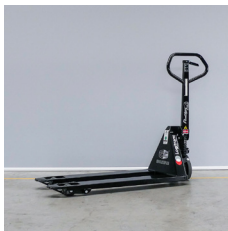

LOGITRANS Panther 2582 Single

Nenntragkraft 2.500 kg

- Gabellänge: 1140 mm
- Gesamtbreite: 520 mm
- Lenkrollen: Gummi (R)
- Gabelrollen: Single Polyurethan (P)

Preis ab Lager
€ 495,-*

LOGITRANS Panther 2582 Tandem

Nenntragkraft 2.500 kg

- Gabellänge: 1140 mm
- Gesamtbreite: 520 mm
- Lenkrollen: Gummi (R)
- Gabelrollen: Tandem Polyurethan (PP)

Preis ab Lager
€ 550,-*

LOGITRANS Panther 2082 SILENT

Nenntragkraft 2.000 kg

- Gabellänge: 1150 mm
- Gesamtbreite: 540 mm
- Lenkrollen: Polyurethan (PU)
- Gabelrollen: Polyurethan (PU)
- Eigengewicht: 124 kg
- **20Ah Lithium-Ionen Batterie** - Upgrade auf 36 Ah möglich + € 260,-
- **Fahren/ Heben/ Senken elektrisch**