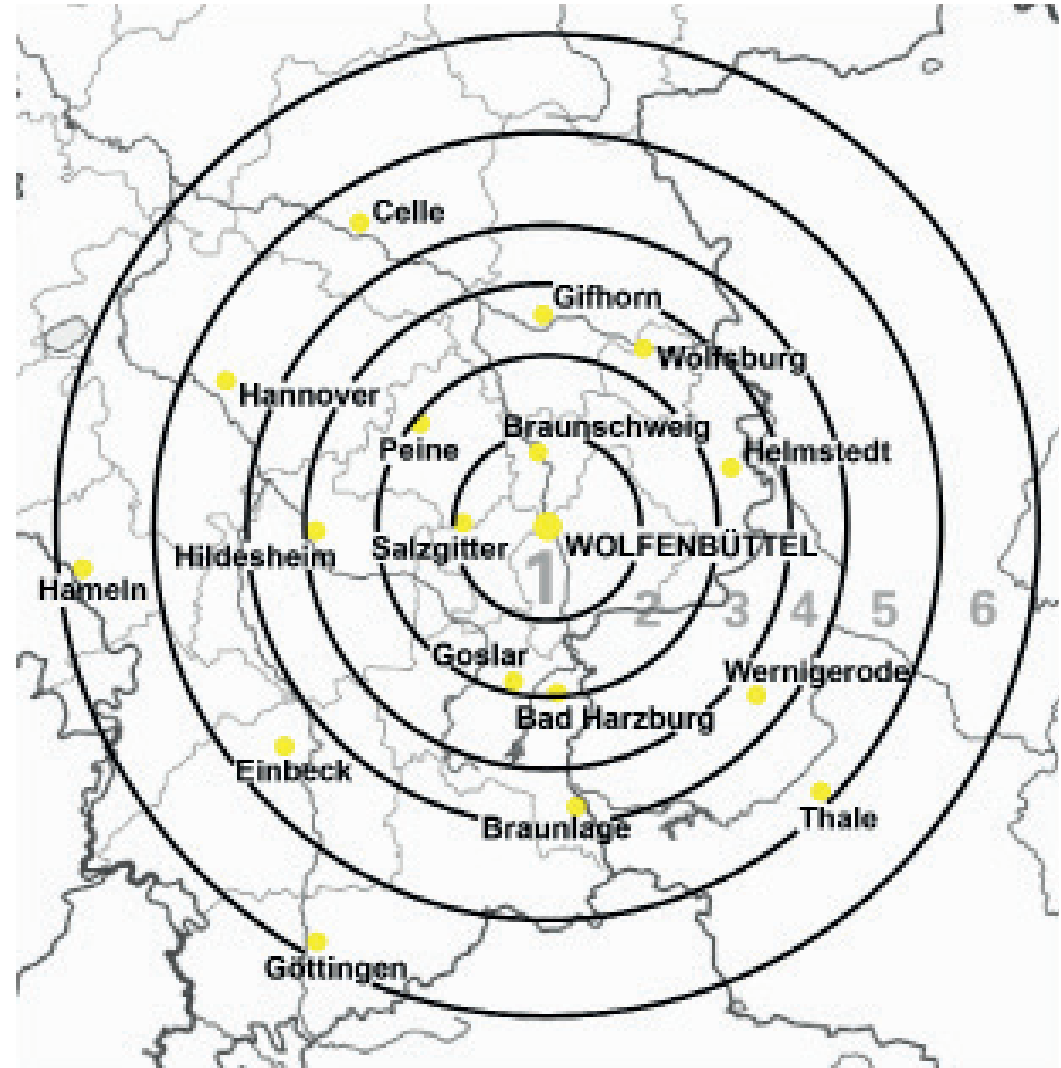

TRANSPORTPREISE

ZONE	LKW	TIEFLADER
1	103 €	175 €
2	157 €	237 €
3	191 €	294 €
4	206 €	319 €
5	263 €	402 €
6	314 €	417 €
Wartezeit je Stunde	95 €	95 €

Transportpreise pro Tour, zzgl. der gesetzlichen MwSt.
 Außerhalb der Zonen wird der Preis nach km-Aufwand berechnet.
 Stand: Juli 2021.